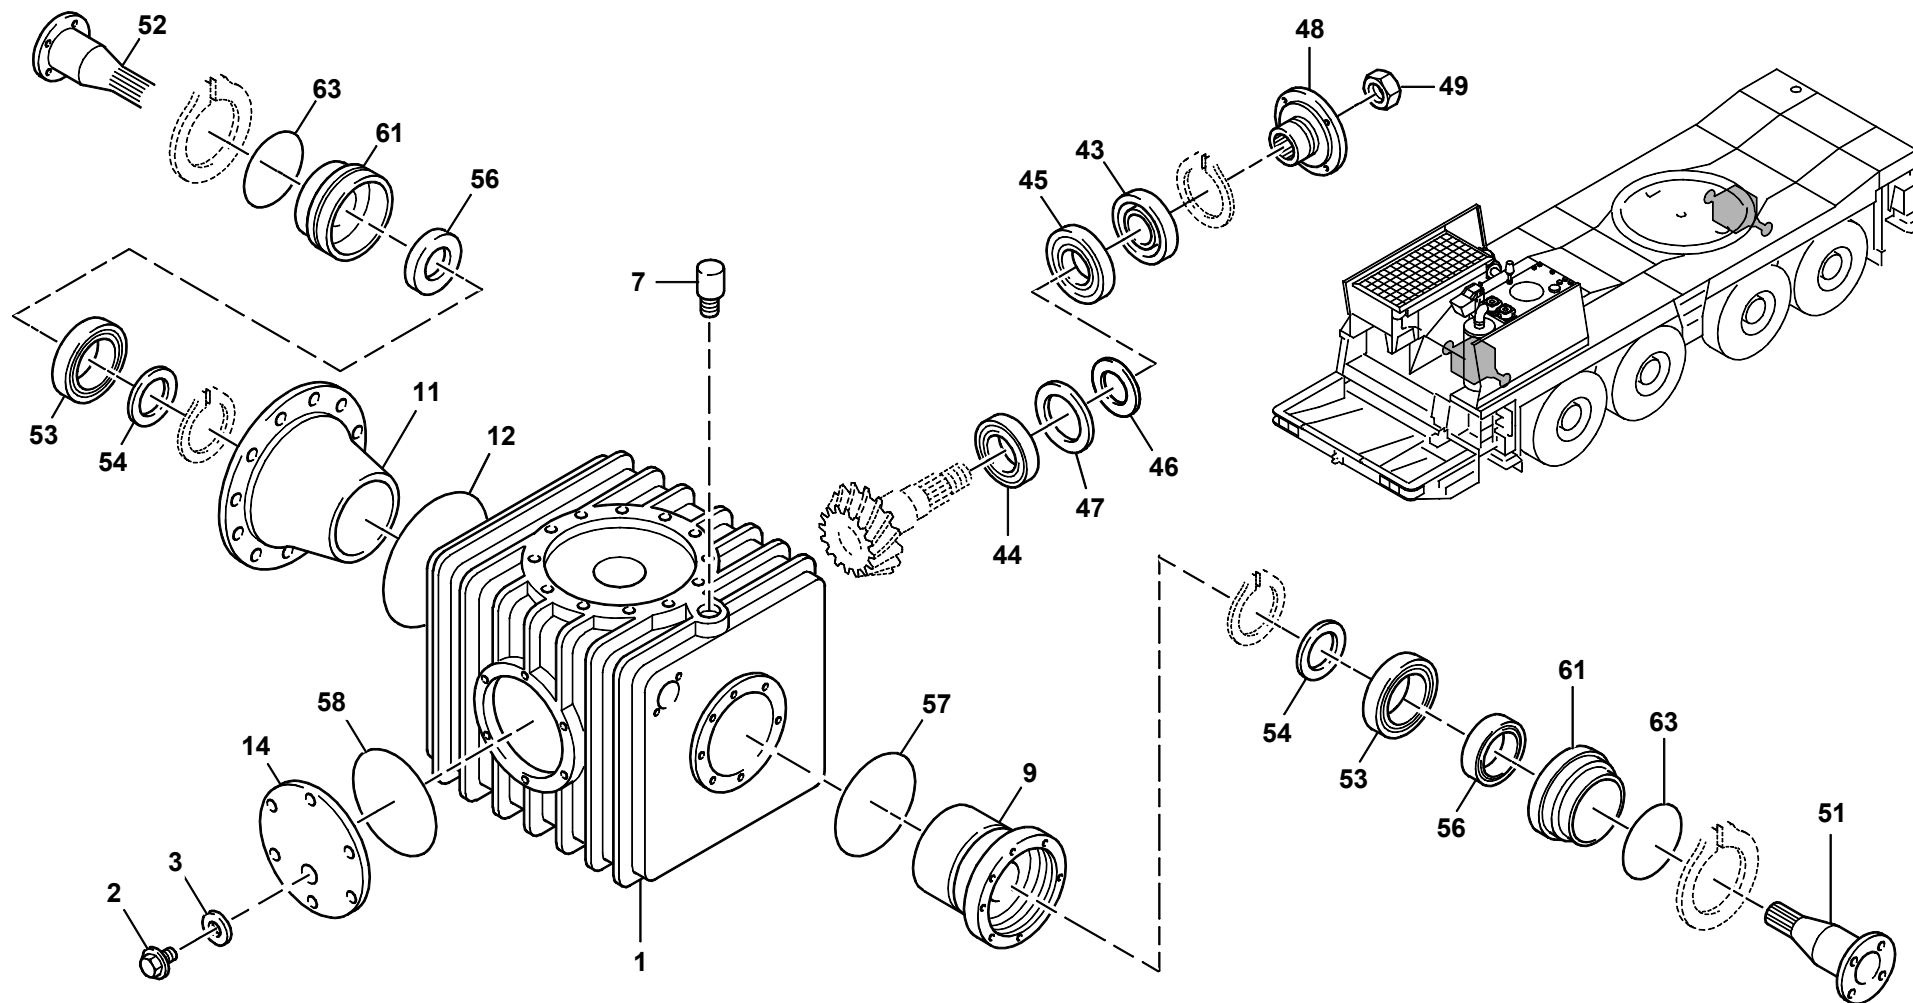

**GROVE**

ACHSANTRIEB  
AXLE DRIVE

BILDTAFEL  
PICTORIAL DISPLAY

12.01

**3041145-ETL A**

1/2

**GMK 4075**  
**BE 511**  
**G 631**

	ACHSANTRIEB AXLE DRIVE	BILDТАFЕL PICTORIAL DISPLAY		<b>GMK 4075</b> <b>BE 511</b> <b>G 631</b>
		12.01	<b>3041145-ETL A</b>	